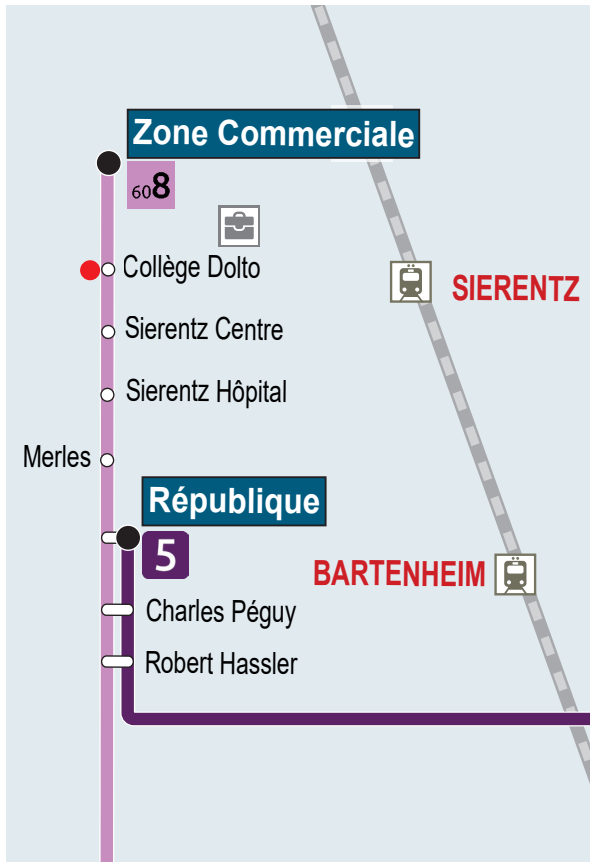

1 ligne de bus dessert le collège Dolto :

608 SIERENTZ Zone Commerciale <-> BÂLE Bachgraben

Nom de l'arrêt : Collège Dolto
Elle dessert Bartenheim et Sierentz.

Des tarifs adaptés pour les -26 ans !

— choisissez la bonne formule

DISTRIPASS JUNIOR MENSUEL : 12 €

Valable 1 mois de date à date après validation sur le pupitre du conducteur.
Rechargeable sur l'e-boutique, à l'agence commerciale Distribus ou chez les dépositaires.

2 mois offerts avec la carte annuelle !