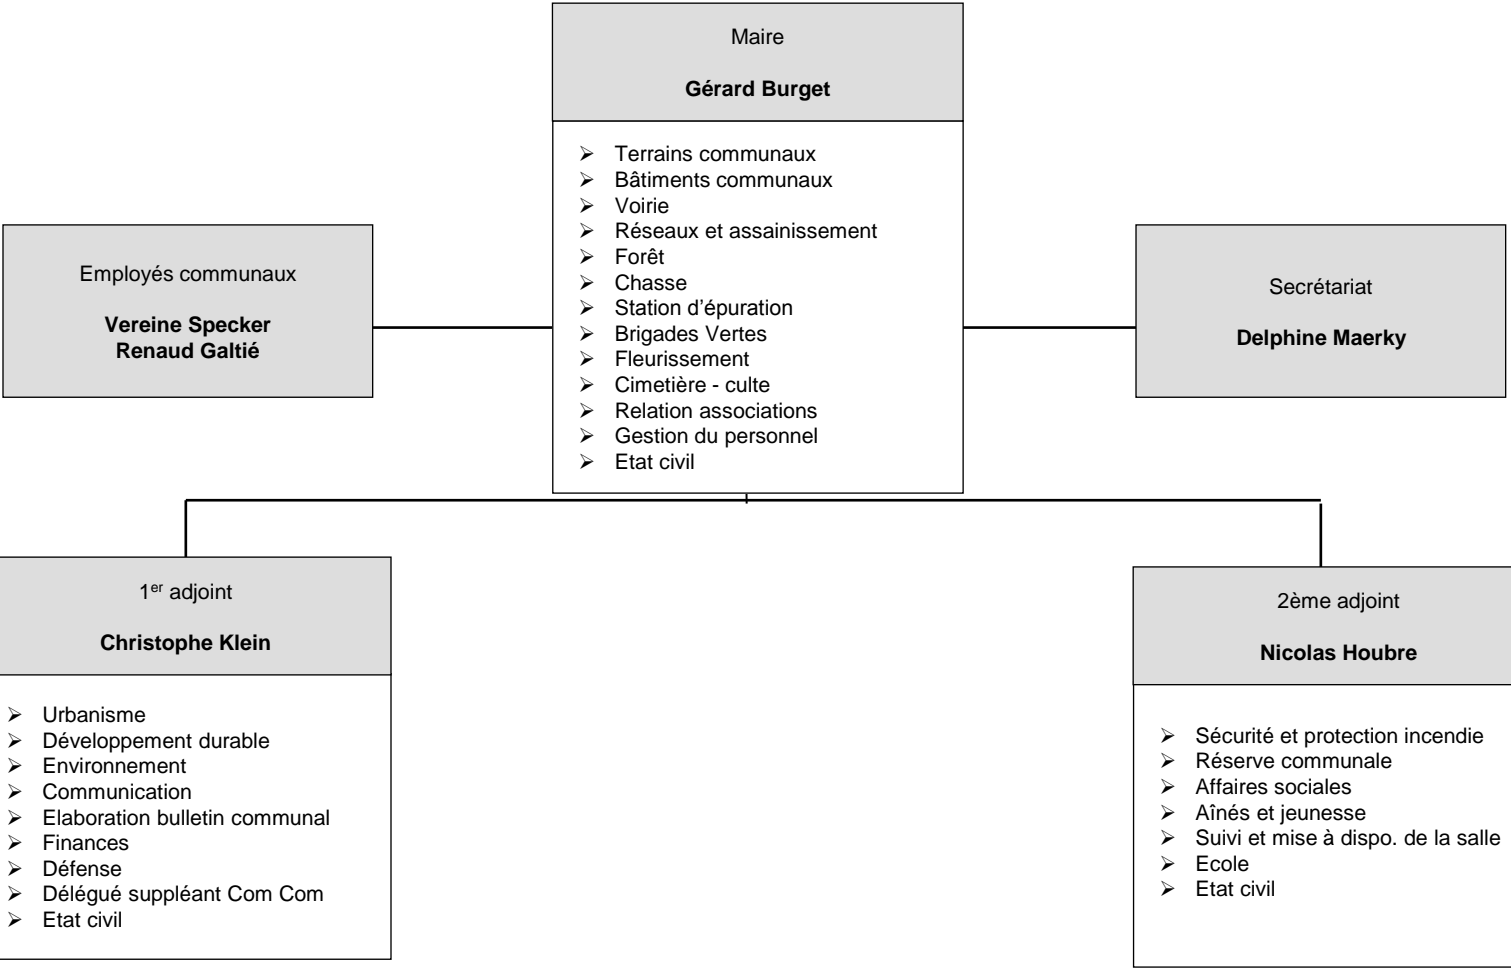

Commune de Kappelen Organigramme et commissions

Urbanisme	Bâtiments et terrains communaux Voirie et réseaux	Sécurité Nuisances Réserve communale	Forêts Chasse	Fleurissement	Communications	Relation associations	Animations	Appel d'offres
Christophe Klein	Gérard Burget	Nicolas Houbre	René Maire	René Maire/Josiane Rubeck	Isabelle Luesink	Gérard Burget	Nicolas Houbre	Gérard Burget
Alain Rosenblatt Florence Rueher Patrice Hertzog Guillaume Gabriel Christophe Latuner	Christophe Klein Nicolas Houbre Christophe Latuner Florence Rueher René Maire	Isabelle Luesink Florence Rueher René Maire	Patrice Hertzog	Alain Wermelinger Mélanie Pouret Isabelle Luesink	Christophe Klein Mélanie Schlegel	Mélanie Schlegel Guillaume Gabriel Isabelle Luesink OLSAL Nicolas Houbre Josiane Rubeck	Jeunesse Mélanie Pouret Alain Wermelinger Personnes âgées Josiane Rubeck	Alain Rosenblatt Nicolas Houbre Guillaume Gabriel Suppléants : Mélanie Schlegel Isabelle Luesink Christophe Latuner