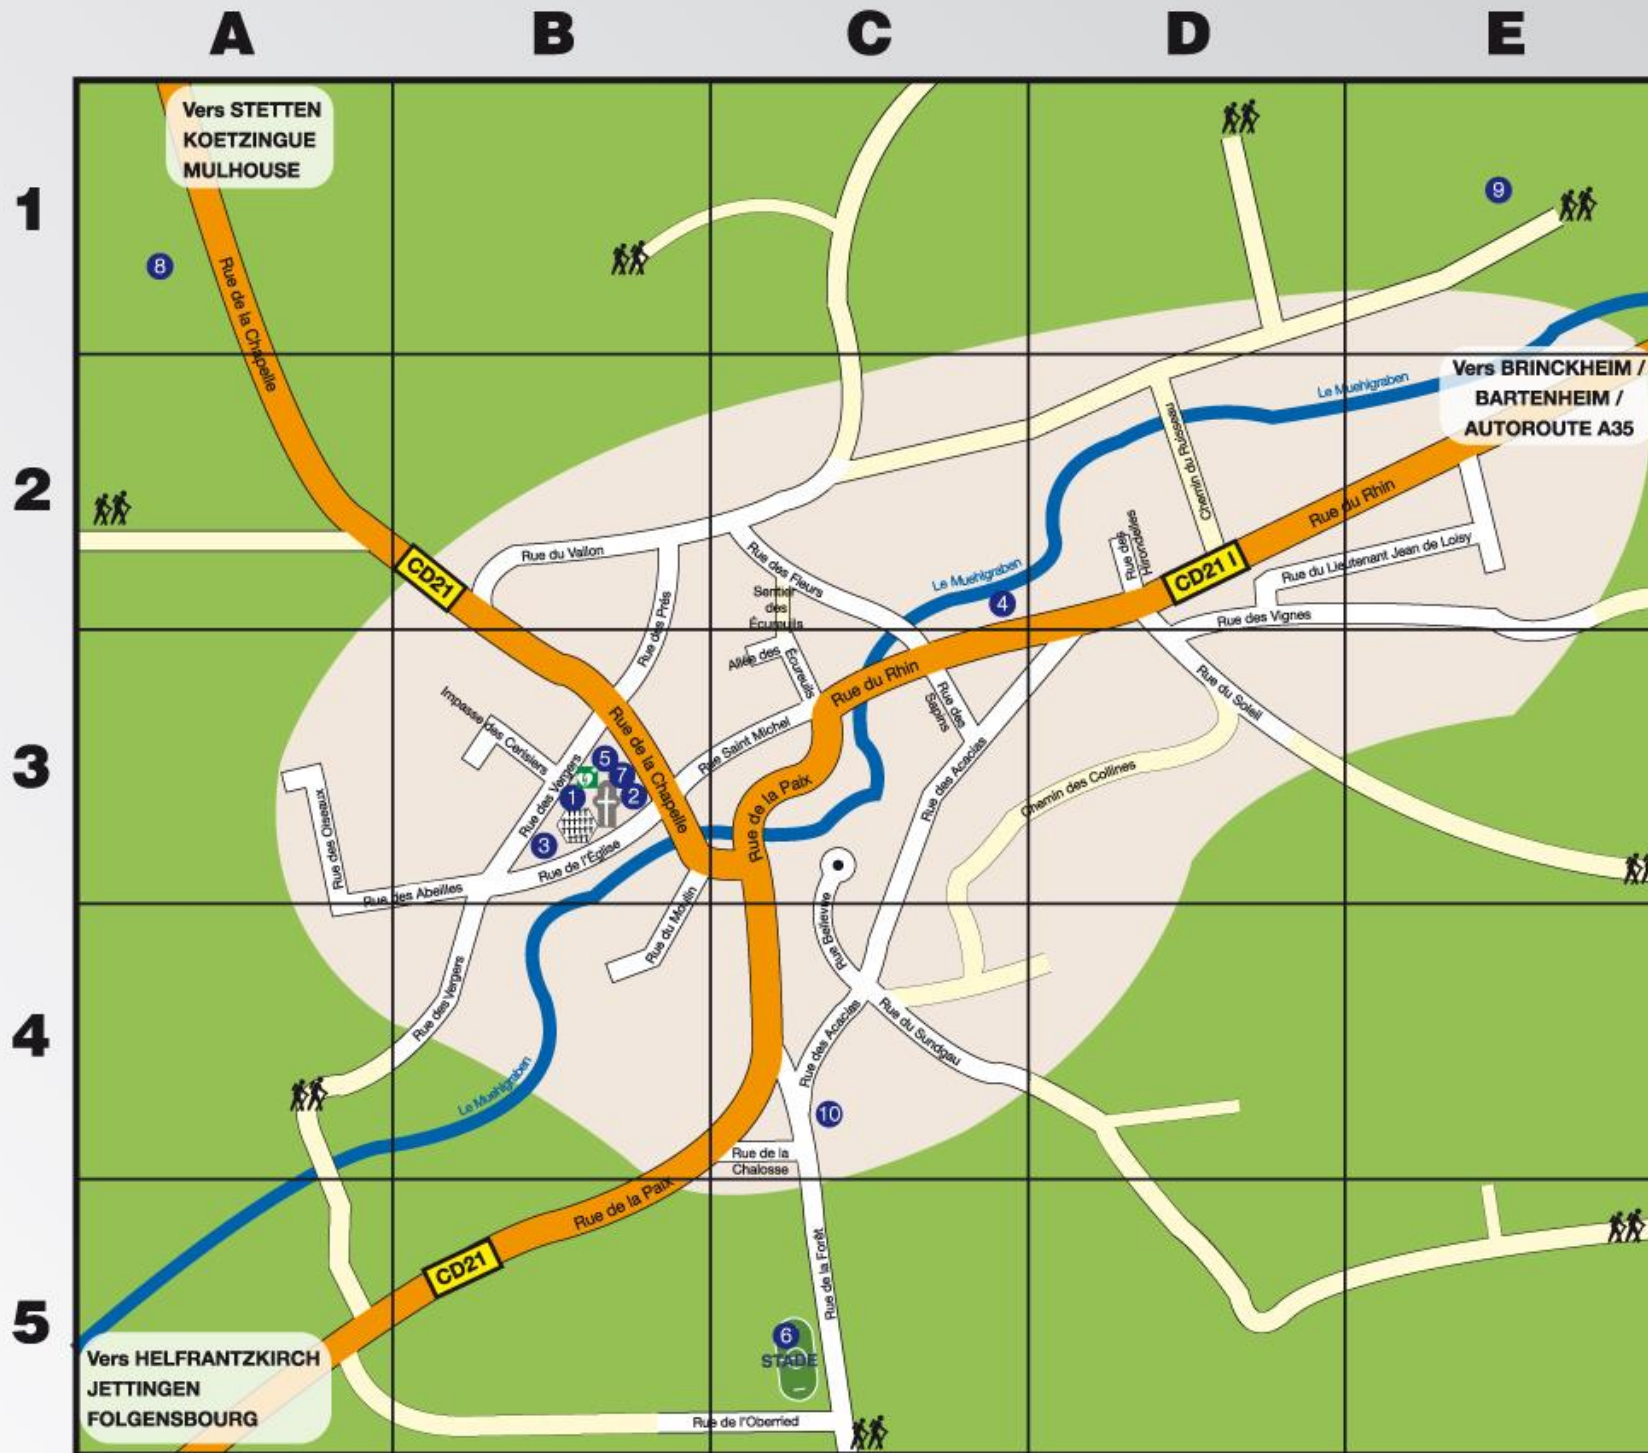

# KAPPELEN

## RÉPERTOIRE DES RUES

Abellies (Rue des)	A3-B3
Acacias (Rue des)	C3-C4
Bellevue (Rue)	C3-C4
Cerisiers (Impasse des)	B3
Chalosse (Rue de la)	C4
Chapelle (Rue de la)	A1-A2-B2-B3
Collines (Chemin des)	C3-D3
Écureuils (Allée des)	C2
Écureuils (Sentier des)	C3
Église (Rue de l')	B3
Fleurs (Rue des)	C2
Forêt (Rue de la)	C4-C5
Hirondelles (Rue des)	D2
Lieutenant Jean de Loisy (R. du)	E2
Moulin (Rue du)	B3-B4
Oberried (Rue de l')	B5-C5
Oiseaux (Rue des)	A3
Paix (Rue de la)	A5-B5-C4-C3
Près (Rue des)	B2-B3
Rhin (Rue du)	C3-D2-E2
Rulseeau (Chemin du)	D2
Saint Michel (Rue)	C3
Sapins (Rue des)	C3
Soleil (Rue du)	D3-E3
Sundgau (Rue du)	C4
Vallon (Rue du)	B2
Vergers (Rue des)	B3
Vignes (Rue des)	D2